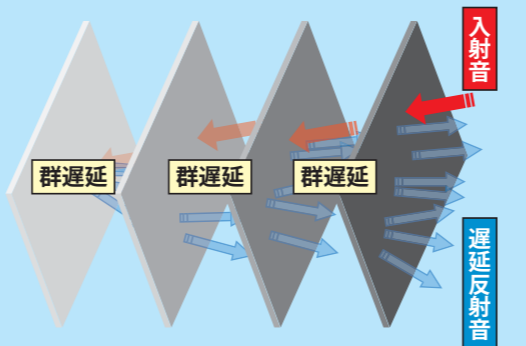

## 遮音特性と反射音特性

- ルームクリエイター単体では、Dr-45に相当します。
- 低周波の漏洩が、極めて少量です。
- 二重壁に匹敵する遮音特性です。
- 低い周波数までの制振効果で壁・床・天井の振動を防止します。
- 反射音は、時間的にも分散されるので、良い残響となります。

\*注:お部屋の中の家具からの反射音は防くことが出来ません。

反射特性と遮音特性を別に見てください。

## 音響空間拡張効果の原理

- ①入射音を、伝達速度の遅い気流に変換します。
- ②気流を、90度、方向転換します。
- ③気流を減衰して、消音します。
- ④伝達速度が遅い気流の特性を利用して、反射音を遅延します。
- ⑤遅延した音波を、再輻射します。

## ホール残響の再現の原理