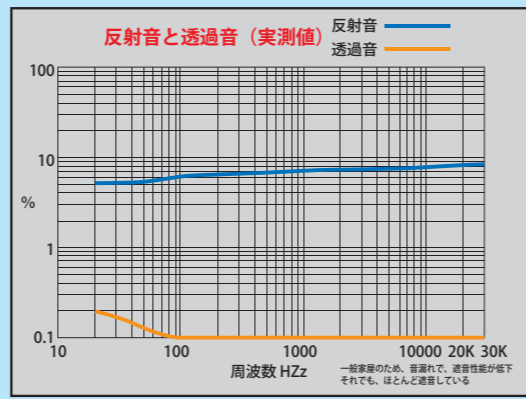

遮音特性と反射音特性

- ●ルームクリエイター単体では、Dr-45に相当します。
- ●低周波の漏洩が、極めて少量です。
- ●二重壁に匹敵する遮音特性です。
- ●低い周波数までの制振効果で壁・床・天井の振動を防止します。
- ●反射音は、時間的にも分散されるので、良い残響となります。

*注:お部屋の中の家具からの反射音は防くことが出来ません。

反射特性と遮音特性を別に見てください。