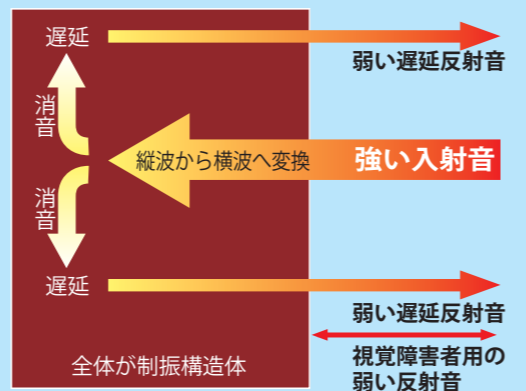

## 遮音特性と反射音特性

- ルームクリエイター単体では、Dr-45に相当します。
- 低周波の漏洩が、極めて少量です。
- 二重壁に匹敵する遮音特性です。
- 低い周波数までの制振効果で壁・床・天井の振動を防止します。
- 反射音は、時間的にも分散されるので、良い残響となります。

\*注:お部屋の中の家具からの反射音は防くことが出来ません。

反射特性と遮音特性を別に見てください。

## 音響空間拡張効果の原理

- ①入射音を、伝達速度の遅い気流に変換します。
- ②気流を、90度、方向転換します。
- ③気流を減衰して、消音します。
- ④伝達速度が遅い気流の特性を利用して、反射音を遅延します。
- ⑤遅延した音波を、再輻射します。